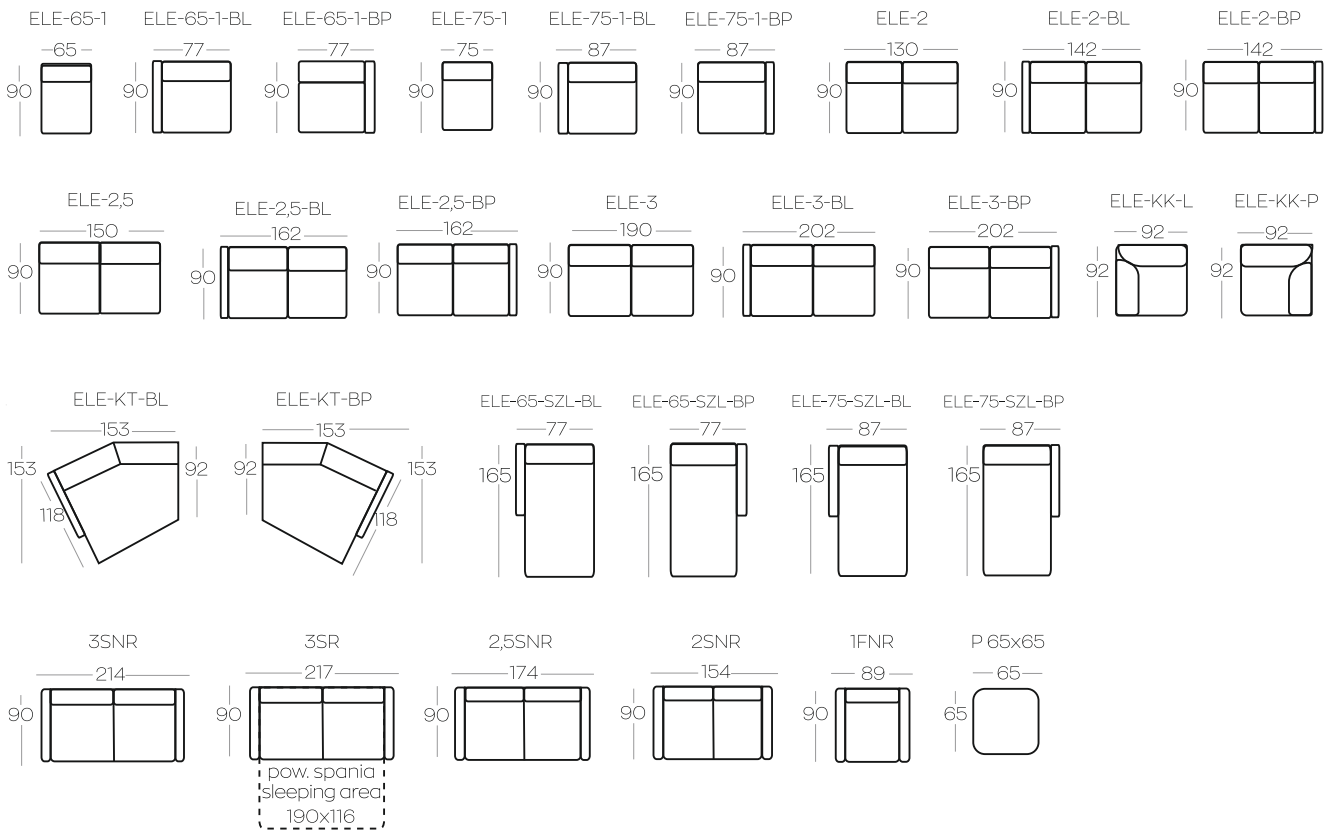

BIZZARTO

ROLL

kolekcja modułowa / modular collection

ROLL - kolekcja modułowa / modular collection

Elementy kolekcji | Elements of the collection

 Opcja: wejście usb | Option: usb input

Wysokość elementów | Height of the elements: 83

Wysokość pufa | Height of the hocker: 41

Wszystkie wymiary w centymetrach | Dimensions in centimetres

Przykładowe zestawienia | Exemplary set-ups

ROLL - kolekcja modułowa / modular collection

Oznaczenia elementów kolekcji / Acronym description