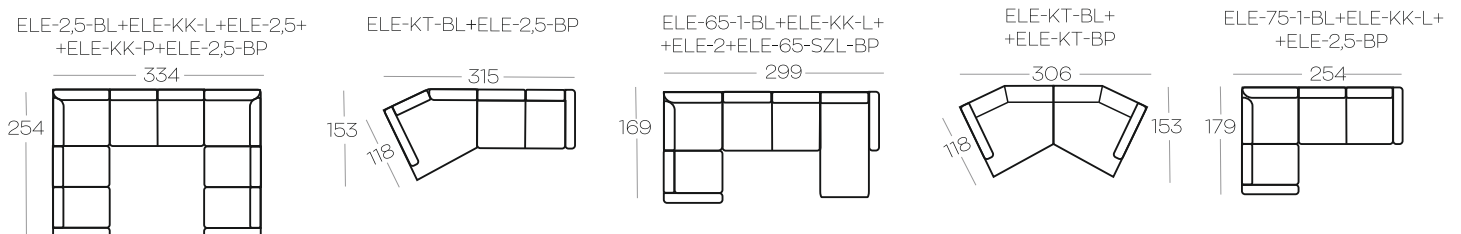

BIZZARTO

ROLL

kolekcja modułowa / modular collection

ROLL - kolekcja modułowa / modular collection

Elementy kolekcji | Elements of the collection

 Opcja: wejście usb | Option: usb input

Wysokość elementów | Height of the elements: 83

Wysokość pufa | Height of the hocker: 41

Wszystkie wymiary w centymetrach | Dimensions in centimetres

Przykładowe zestawienia | Exemplary set-ups

ROLL - kolekcja modułowa / modular collection

Oznaczenia elementów kolekcji / Acronym description