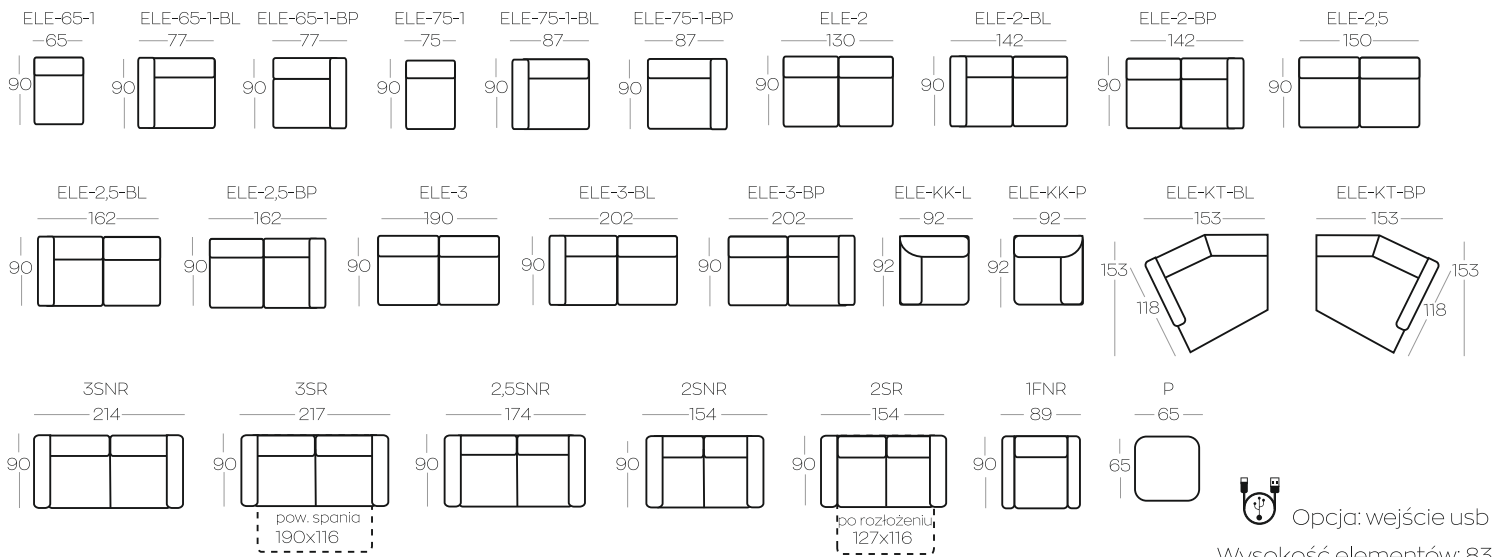

ROCK - kolekcja modułowa

ELEMENTY KOLEKCJI

Opcja: wejście usb

Wysokość elementów: 83

Wysokość pufa: 41

PRZYKŁADOWE ZESTAWIENIA

Oznaczenia elementów kolekcji

- ELE-1-65 Element 1-osobowy bez boczzków
- ELE-1-65-BL Element 1-os. z boczkiem, lewy
- ELE-1-65-BP Element 1-os. z boczkiem, prawy
- ELE-1-75 Element 1-osobowy bez boczzków
- ELE-1-75-BL Element 1-os. z boczkiem, lewy
- ELE-1-75-BP Element 1-os. z boczkiem, prawy
- ELE-2 Element 2-osobowy bez boczzków
- ELE-2-BL Element 2-osobowy z boczkiem, lewy
- ELE-2-BP Element 2-osobowy z boczkiem, prawy
- ELE-2,5 Element 2,5 bez boczzków
- ELE-2,5-BL Element 2,5 z boczkiem, lewy
- ELE-2,5-BP Element 2,5 z boczkiem, prawy
- ELE-3 Element 3-osobowy bez boczzków
- ELE-3-BL Element 3-osobowy z boczkiem, lewy
- ELE-3-BP Element 3-osobowy z boczkiem, prawy
- ELE-KK-L Element kwadratowy, lewy
- ELE-KK-P Element kwadratowy, prawy
- ELE-KT-L Element trójkątny, lewy
- ELE-KT-P Element trójkątny, prawy
- 3SNR Sofa 3-osobowa nierozkładana
- 2,5SNR Sofa 2,5 nierozkładana
- 2SNR Sofa 2-osobowa nierozkładana
- 1FNR Fotel
- P. Pufa