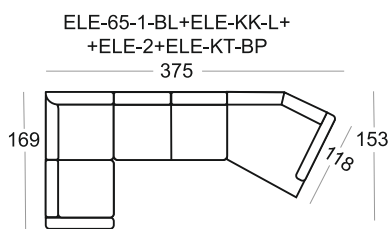

ROCK - kolekcja modułowa

ELEMENTY KOLEKCJI

Opcja: wejście usb

Wysokość elementów: 83

Wysokość pufa: 41

PRZYKŁADOWE ZESTAWIENIA

Oznaczenia elementów kolekcji

- ELE-1-65 Element 1-osobowy bez boczzków
- ELE-1-65-BL Element 1-os. z boczkiem, lewy
- ELE-1-65-BP Element 1-os. z boczkiem, prawy
- ELE-1-75 Element 1-osobowy bez boczzków
- ELE-1-75-BL Element 1-os. z boczkiem, lewy
- ELE-1-75-BP Element 1-os. z boczkiem, prawy
- ELE-2 Element 2-osobowy bez boczzków
- ELE-2-BL Element 2-osobowy z boczkiem, lewy
- ELE-2-BP Element 2-osobowy z boczkiem, prawy
- ELE-2,5 Element 2,5 bez boczzków
- ELE-2,5-BL Element 2,5 z boczkiem, lewy
- ELE-2,5-BP Element 2,5 z boczkiem, prawy
- ELE-3 Element 3-osobowy bez boczzków
- ELE-3-BL Element 3-osobowy z boczkiem, lewy
- ELE-3-BP Element 3-osobowy z boczkiem, prawy
- ELE-KK-L Element kwadratowy, lewy
- ELE-KK-P Element kwadratowy, prawy
- ELE-KT-L Element trójkątny, lewy
- ELE-KT-P Element trójkątny, prawy
- 3SNR Sofa 3-osobowa nierozkładana
- 2,5SNR Sofa 2,5 nierozkładana
- 2SNR Sofa 2-osobowa nierozkładana
- 1FNR Fotel
- P. Pufa