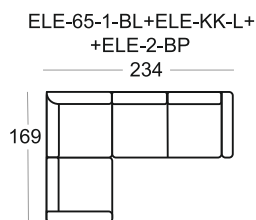

ROCK - kolekcja modułowa

ELEMENTY KOLEKCJI

Opcja: wejście usb

Wysokość elementów: 83

Wysokość pufa: 41

PRZYKŁADOWE ZESTAWIENIA

Oznaczenia elementów kolekcji

- ELE-1-65 Element 1-osobowy bez boczzków
- ELE-1-65-BL Element 1-os. z boczkiem, lewy
- ELE-1-65-BP Element 1-os. z boczkiem, prawy
- ELE-1-75 Element 1-osobowy bez boczzków
- ELE-1-75-BL Element 1-os. z boczkiem, lewy
- ELE-1-75-BP Element 1-os. z boczkiem, prawy
- ELE-2 Element 2-osobowy bez boczzków
- ELE-2-BL Element 2-osobowy z boczkiem, lewy
- ELE-2-BP Element 2-osobowy z boczkiem, prawy
- ELE-2,5 Element 2,5 bez boczzków
- ELE-2,5-BL Element 2,5 z boczkiem, lewy
- ELE-2,5-BP Element 2,5 z boczkiem, prawy
- ELE-3 Element 3-osobowy bez boczzków
- ELE-3-BL Element 3-osobowy z boczkiem, lewy
- ELE-3-BP Element 3-osobowy z boczkiem, prawy
- ELE-KK-L Element kwadratowy, lewy
- ELE-KK-P Element kwadratowy, prawy
- ELE-KT-L Element trójkątny, lewy
- ELE-KT-P Element trójkątny, prawy
- 3SNR Sofa 3-osobowa nierozkładana
- 2,5SNR Sofa 2,5 nierozkładana
- 2SNR Sofa 2-osobowa nierozkładana
- 1FNR Fotel
- P. Pufa