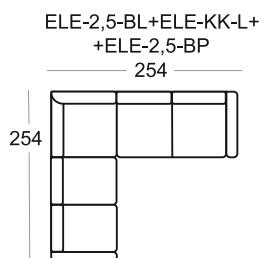

ROCK - kolekcja modułowa

ELEMENTY KOLEKCJI

Opcja: wejście usb

Wysokość elementów: 83

Wysokość pufa: 41

PRZYKŁADOWE ZESTAWIENIA

Oznaczenia elementów kolekcji

- ELE-1-65 Element 1-osobowy bez boczzków
- ELE-1-65-BL Element 1-os. z boczkiem, lewy
- ELE-1-65-BP Element 1-os. z boczkiem, prawy
- ELE-1-75 Element 1-osobowy bez boczzków
- ELE-1-75-BL Element 1-os. z boczkiem, lewy
- ELE-1-75-BP Element 1-os. z boczkiem, prawy
- ELE-2 Element 2-osobowy bez boczzków
- ELE-2-BL Element 2-osobowy z boczkiem, lewy
- ELE-2-BP Element 2-osobowy z boczkiem, prawy
- ELE-2,5 Element 2,5 bez boczzków
- ELE-2,5-BL Element 2,5 z boczkiem, lewy
- ELE-2,5-BP Element 2,5 z boczkiem, prawy
- ELE-3 Element 3-osobowy bez boczzków
- ELE-3-BL Element 3-osobowy z boczkiem, lewy
- ELE-3-BP Element 3-osobowy z boczkiem, prawy
- ELE-KK-L Element kwadratowy, lewy
- ELE-KK-P Element kwadratowy, prawy
- ELE-KT-L Element trójkątny, lewy
- ELE-KT-P Element trójkątny, prawy
- 3SNR Sofa 3-osobowa nierozkładana
- 2,5SNR Sofa 2,5 nierozkładana
- 2SNR Sofa 2-osobowa nierozkładana
- 1FNR Fotel
- P. Pufa