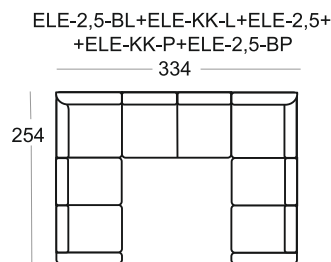

ROCK - kolekcja modułowa

ELEMENTY KOLEKCJI

Opcja: wejście usb

Wysokość elementów: 83

Wysokość pufa: 41

PRZYKŁADOWE ZESTAWIENIA

Oznaczenia elementów kolekcji

- ELE-1-65 Element 1-osobowy bez boczzków
- ELE-1-65-BL Element 1-os. z boczkiem, lewy
- ELE-1-65-BP Element 1-os. z boczkiem, prawy
- ELE-1-75 Element 1-osobowy bez boczzków
- ELE-1-75-BL Element 1-os. z boczkiem, lewy
- ELE-1-75-BP Element 1-os. z boczkiem, prawy
- ELE-2 Element 2-osobowy bez boczzków
- ELE-2-BL Element 2-osobowy z boczkiem, lewy
- ELE-2-BP Element 2-osobowy z boczkiem, prawy
- ELE-2,5 Element 2,5 bez boczzków
- ELE-2,5-BL Element 2,5 z boczkiem, lewy
- ELE-2,5-BP Element 2,5 z boczkiem, prawy
- ELE-3 Element 3-osobowy bez boczzków
- ELE-3-BL Element 3-osobowy z boczkiem, lewy
- ELE-3-BP Element 3-osobowy z boczkiem, prawy
- ELE-KK-L Element kwadratowy, lewy
- ELE-KK-P Element kwadratowy, prawy
- ELE-KT-L Element trójkątny, lewy
- ELE-KT-P Element trójkątny, prawy
- 3SNR Sofa 3-osobowa nierozkładana
- 2,5SNR Sofa 2,5 nierozkładana
- 2SNR Sofa 2-osobowa nierozkładana
- 1FNR Fotel
- P. Pufa