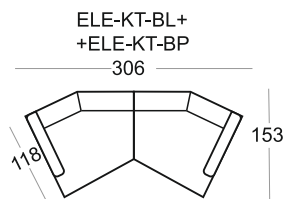

ROCK - kolekcja modułowa

ELEMENTY KOLEKCJI

Opcja: wejście usb

Wysokość elementów: 83

Wysokość pufa: 41

PRZYKŁADOWE ZESTAWIENIA

Oznaczenia elementów kolekcji

- ELE-1-65 Element 1-osobowy bez boczzków
- ELE-1-65-BL Element 1-os. z boczkiem, lewy
- ELE-1-65-BP Element 1-os. z boczkiem, prawy
- ELE-1-75 Element 1-osobowy bez boczzków
- ELE-1-75-BL Element 1-os. z boczkiem, lewy
- ELE-1-75-BP Element 1-os. z boczkiem, prawy
- ELE-2 Element 2-osobowy bez boczzków
- ELE-2-BL Element 2-osobowy z boczkiem, lewy
- ELE-2-BP Element 2-osobowy z boczkiem, prawy
- ELE-2,5 Element 2,5 bez boczzków
- ELE-2,5-BL Element 2,5 z boczkiem, lewy
- ELE-2,5-BP Element 2,5 z boczkiem, prawy
- ELE-3 Element 3-osobowy bez boczzków
- ELE-3-BL Element 3-osobowy z boczkiem, lewy
- ELE-3-BP Element 3-osobowy z boczkiem, prawy
- ELE-KK-L Element kwadratowy, lewy
- ELE-KK-P Element kwadratowy, prawy
- ELE-KT-L Element trójkątny, lewy
- ELE-KT-P Element trójkątny, prawy
- 3SNR Sofa 3-osobowa nierozkładana
- 2,5SNR Sofa 2,5 nierozkładana
- 2SNR Sofa 2-osobowa nierozkładana
- 1FNR Fotel
- P. Pufa