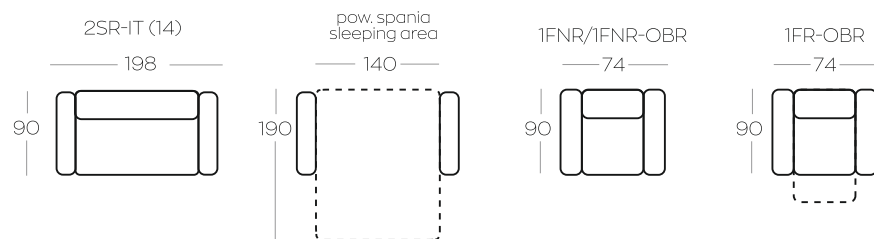

BIZZARTO

RIVA

sofy-fotele / sofas-armchairs

RIVA

Elementy kolekcji | Elements of the collection

Wysokość elementów | Height of the elements: 88
 Wszystkie wymiary w centymetrach | Dimensions in centimetres

Oznaczenia elementów kolekcji

2SR-HT(14)	Sofa 2-osobowa z włoską funkcją spania
1FNR	Fotel
1FR	Fotel z funkcją relaks

Acronym description

2SR-HT(14)	2 seater sofa-bed
1FNR	Armchair
1FR	Armchair with recliner