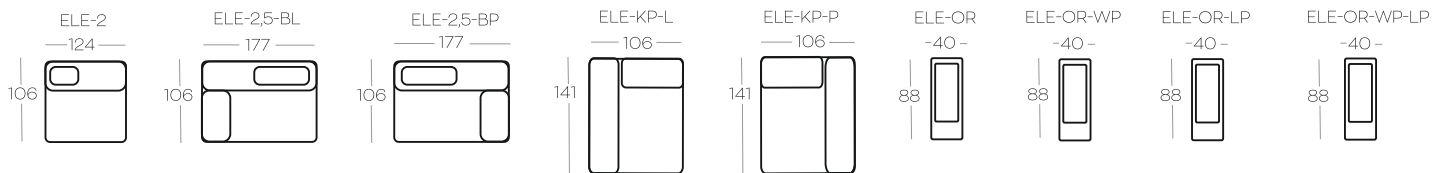

Opcja: ładowarka indukcyjna i / lub wejście usb
Option: induction charger and / or usb input