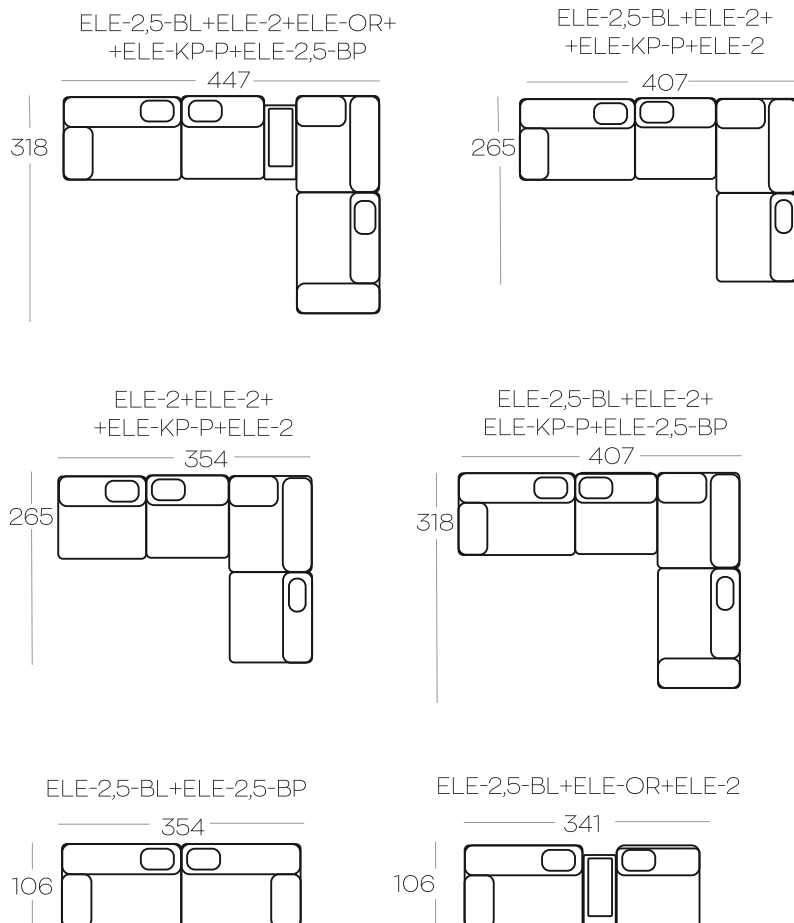

Przykładowe zestawienia | Exemplary set-ups

Oznaczenia elementów kolekcji

ELE-2	Element 2-osobowy bez boczaków
ELE-2,5-BL	Element 2,5 z boczkiem, lewy
ELE-2,5-BP	Element 2,5 z boczkiem, prawy
ELE-KP-L	Element narożny prostokątny, lewostronny
ELE-KP-P	Element narożny prostokątny, prawostronny
ELE-OR	Pojemnik
ELE-OR-WP	Pojemnik z ładowarką
ELE-OR-LP	Pojemnik z lampką
ELE-OR-WP-LP	Pojemnik z lampką i ładowarką

Acronym description

ELE-2	2-seater element, no side panels
ELE-2,5-BL	2,5-seater element, left side
ELE-2,5-BP	2,5-seater element, right side
ELE-KP-L	Rectangular corner element, left side
ELE-KP-P	Rectangular corner element, right side
ELE-OR	Container
ELE-OR-WP	Container with induction charger
ELE-OR-LP	Container with lamp
ELE-OR-WP-LP	Container with lamp and induction charger