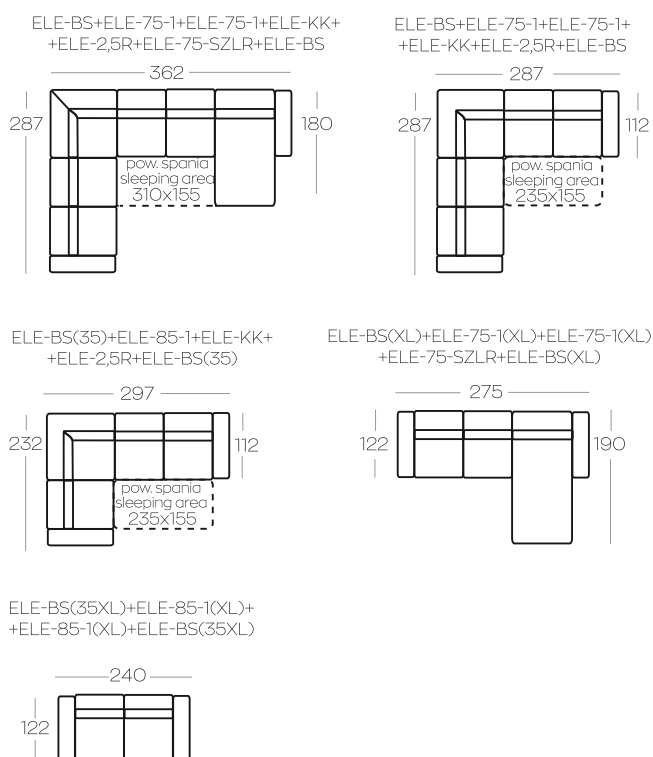

Wysokość elementów | Height of the elements: 96

Wysokość boczaków | Height of the side panels: 52

Wszystkie wymiary w centymetrach | Dimensions in centimetres

Przykładowe zestawienia | Exemplary set-ups

Oznaczenia elementów kolekcji

ELE-75-1 Element 1-osobowy bez boczaków

ELE-85-1 Element 1-osobowy bez boczaków

ELE-2,5R Element 2,5 rozkładany bez boczaków

Uwaga! By uzyskać pełnowymiarową powierzchnię spania, element 2,5 musi być elementem zestawienia narożnego.

ELE-2,5R 2,5-seater sofa bed element, no side panels

Note: For a full-size sleeping area, 2-seater element must be part of a corner sofa set-up.

ELE-KK Corner element

ELE-75-SZLR Chaise longue element

ELE-85-SZLR Chaise longue element