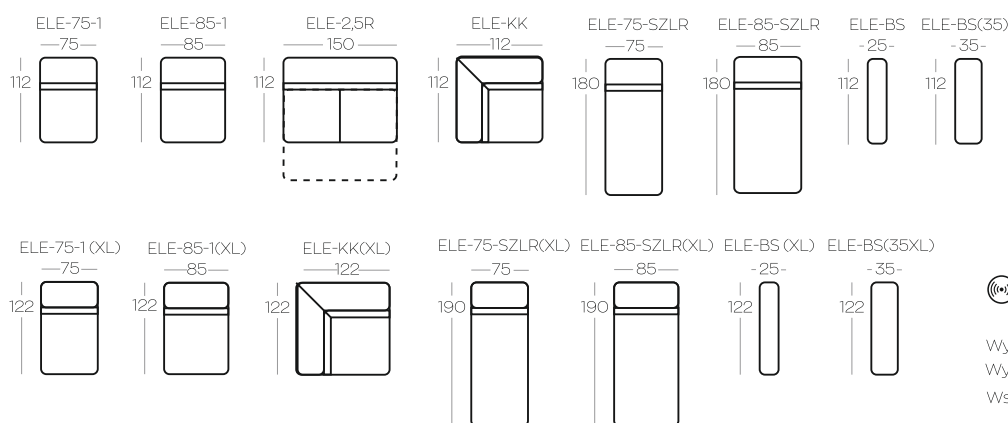

Opcja: ładowarka indukcyjna i / lub wejście usb
Option: induction charger and / or usb input

Wysokość elementów | Height of the elements: 96

Wysokość boczaków | Height of the side panels: 52

Wszystkie wymiary w centymetrach | Dimensions in centimetres