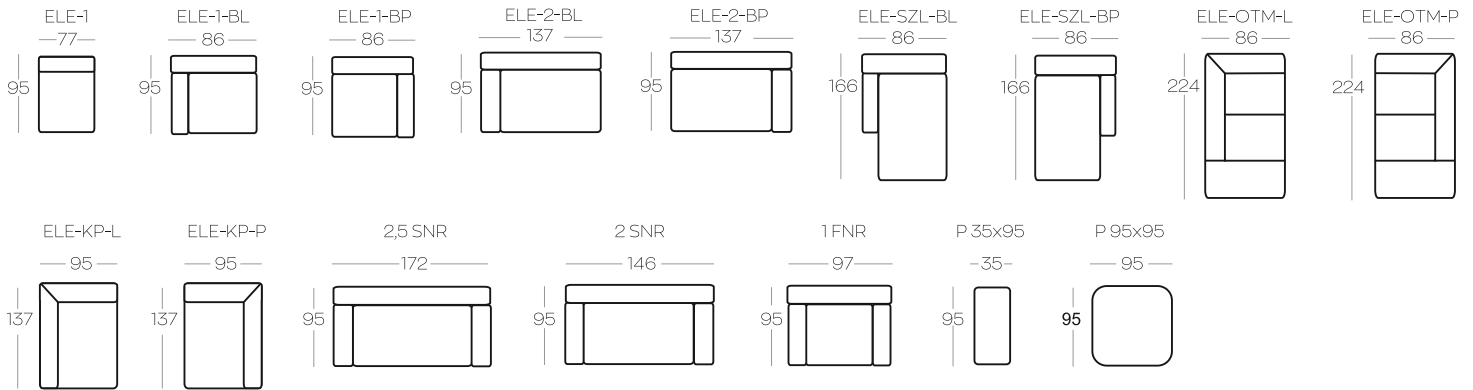

BIZZARTO

COMO

kolekcja modułowa / modular collection

COMO- kolekcja modułowa / modular collection

Elementy kolekcji | Elements of the collection

Wysokość elementów | Height of the elements: 70

Wysokość pufa | Height of the hocker: 41

Wszystkie wymiary w centymetrach | Dimensions in centimetres

Oznaczenia elementów kolekcji

ELE-1	Element 1-osobowy bez boczaków
ELE-1-BL	Element 1-osobowy z boczkiem, lewy
ELE-1-BP	Element 1-osobowy z boczkiem, prawy
ELE-2-BL	Element 2-osobowy z boczkiem, lewy
ELE-2-BP	Element 2-osobowy z boczkiem, prawy
ELE-KP-L	Element klin narożny, lewy
ELE-KP-P	Element klin narożny, prawy
ELE-SZL-BL	Element szezlong, lewy
ELE-SZL-BP	Element szezlong, prawy
ELE-OTM-L	Element otomana, lewa
ELE-OTM-P	Element otomana, prawa
1FNR	Fotel
2,5SNR	Sofa 2,5 osobowa
2SNR	Sofa 2 osobowa
P 95X35	Puf
P 95X95	Puf

Przykładowe zestawienia | Exemplary set-ups

Acronym description

ELE-1	1-seater element, no side panels
ELE-1-BL	1-seater element, left side
ELE-1-BP	1-seater element, right side
ELE-2-BL	2-seater element, left side
ELE-2-BP	2-seater element, right side
ELE-KP-BL	Rectangular element, left side
ELE-KP-BP	Rectangular element, right side
ELE-SZL-BL	Chaise longue element, left side
ELE-SZL-BP	Chaise longue element, right side
ELE-OTM-L	Ottoman element, left side
ELE-OTM-P	Ottoman element, right side
2,5SNR	2,5 seater
2SNR	2 seater
1FNR	Armchair
P 35x95	Hocker
P 95x95	Hocker