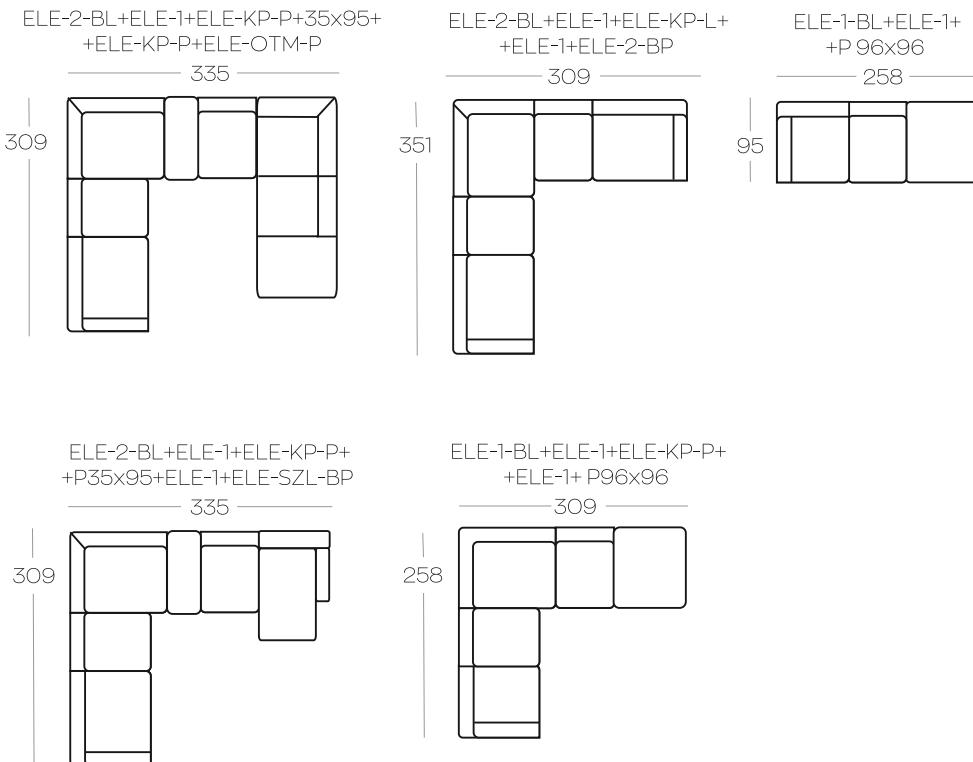

BIZZARTO

COMO

kolekcja modułowa / modular collection

COMO- kolekcja modułowa / modular collection

Elementy kolekcji | Elements of the collection

Wysokość elementów | Height of the elements: 70

Wysokość pufa | Height of the hocker: 41

Wszystkie wymiary w centymetrach | Dimensions in centimetres

Oznaczenia elementów kolekcji

ELE-1	Element 1-osobowy bez boczaków
ELE-1-BL	Element 1-osobowy z boczkiem, lewy
ELE-1-BP	Element 1-osobowy z boczkiem, prawy
ELE-2-BL	Element 2-osobowy z boczkiem, lewy
ELE-2-BP	Element 2-osobowy z boczkiem, prawy
ELE-KP-L	Element klin narożny, lewy
ELE-KP-P	Element klin narożny, prawy
ELE-SZL-BL	Element szezlong, lewy
ELE-SZL-BP	Element szezlong, prawy
ELE-OTM-L	Element otomana, lewa
ELE-OTM-P	Element otomana, prawa
1FNR	Fotel
2,5SNR	Sofa 2,5 osobowa
2SNR	Sofa 2 osobowa
P 95X35	Puf
P 95X95	Puf

Przykładowe zestawienia | Exemplary set-ups

Acronym description

ELE-1	1-seater element, no side panels
ELE-1-BL	1-seater element, left side
ELE-1-BP	1-seater element, right side
ELE-2-BL	2-seater element, left side
ELE-2-BP	2-seater element, right side
ELE-KP-BL	Rectangular element, left side
ELE-KP-BP	Rectangular element, right side
ELE-SZL-BL	Chaise longue element, left side
ELE-SZL-BP	Chaise longue element, right side
ELE-OTM-L	Ottoman element, left side
ELE-OTM-P	Ottoman element, right side
2,5SNR	2,5 seater
2SNR	2 seater
1FNR	Armchair
P 35x95	Hocker
P 95x95	Hocker