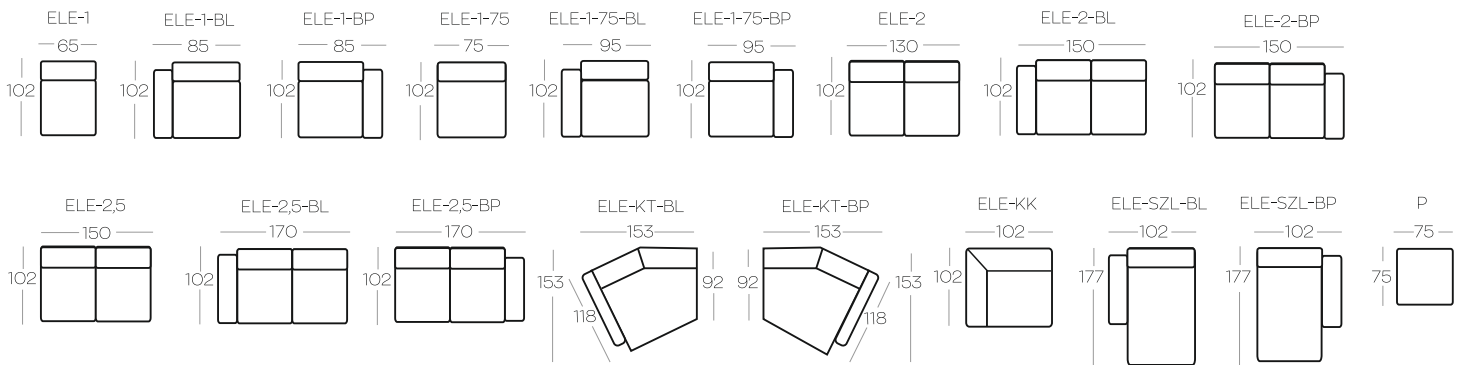

## ELEMENTY KOLEKCJI

Opcja: ładowarka indukcyjna i / lub wejście usb

Wysokość elementów: 83  
Wysokość pufa: 45

## PRZYKŁADOWE ZESTAWIENIA

### Oznaczenia elementów kolekcji

- ELE-1 Element 1-osobowy bez boczaków
- ELE-1-BL Element 1-osobowy z boczkiem, lewy
- ELE-1-BP Element 1-osobowy z boczkiem, prawy
- ELE-2-BL Element 2-osobowy z boczkiem, lewy
- ELE-2-BP Element 2-osobowy z boczkiem, prawy
- ELE-1-75 Element 1-osobowy bez boczaków
- ELE-1-75-BL Element 1-osobowy z boczkiem, lewy
- ELE-1-75-BP Element 1-osobowy z boczkiem, prawy
- ELE-2 Element 2-osobowy bez boczaków
- ELE-2-BL Element 2-osobowy z boczkiem, lewy
- ELE-2-BP Element 2-osobowy z boczkiem, prawy
- ELE-2.5 Element 2,5 bez boczaków
- ELE-2.5-BL Element 2,5 z boczkiem, lewy
- ELE-2.5-BP Element 2,5 z boczkiem, prawy
- ELE-KK Element narożny
- ELE-KT-BL Element trójkątny lewy
- ELE-KT-BP Element trójkątny prawy
- ELE-SZL-BL Element szezlong, lewy
- ELE-SZL-BP Element szezlong, prawy