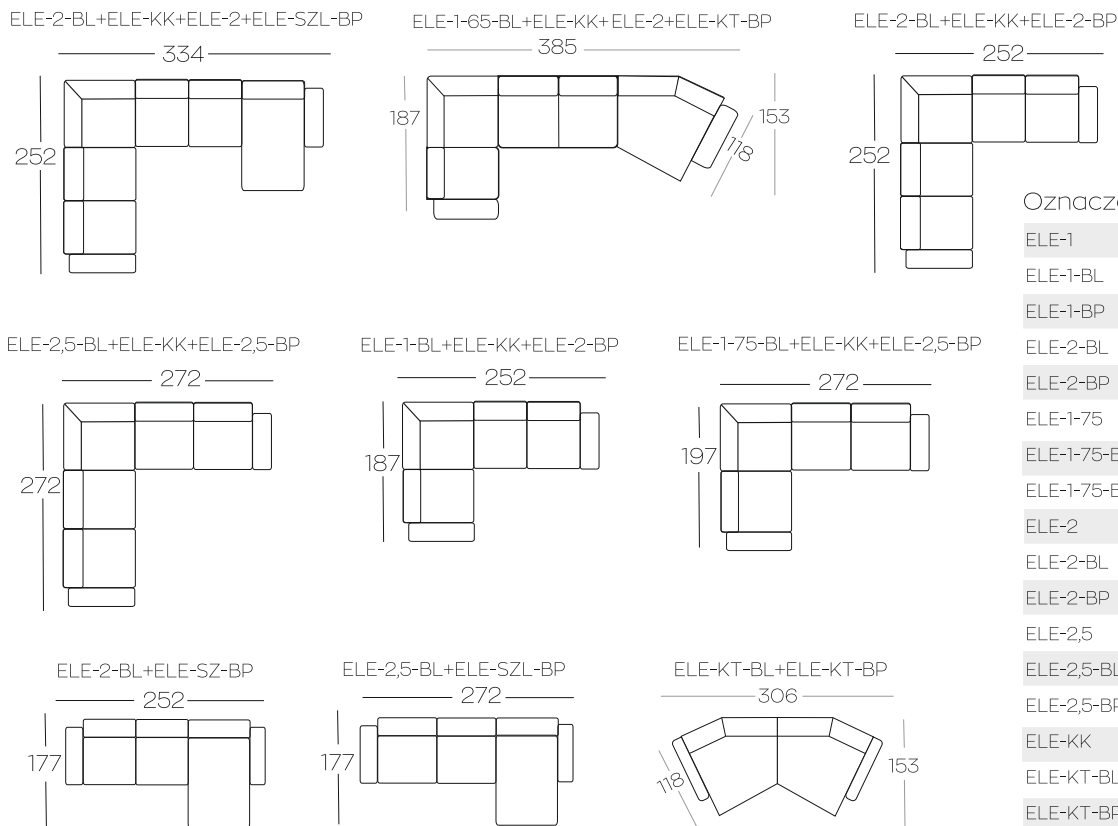

## ELEMENTY KOLEKCJI

Opcja: ładowarka indukcyjna i / lub wejście usb

Wysokość elementów: 83  
Wysokość pufa: 45

## PRZYKŁADOWE ZESTAWIENIA

### Oznaczenia elementów kolekcji

- ELE-1 Element 1-osobowy bez boczaków
- ELE-1-BL Element 1-osobowy z boczkiem, lewy
- ELE-1-BP Element 1-osobowy z boczkiem, prawy
- ELE-2-BL Element 2-osobowy z boczkiem, lewy
- ELE-2-BP Element 2-osobowy z boczkiem, prawy
- ELE-1-75 Element 1-osobowy bez boczaków
- ELE-1-75-BL Element 1-osobowy z boczkiem, lewy
- ELE-1-75-BP Element 1-osobowy z boczkiem, prawy
- ELE-2 Element 2-osobowy bez boczaków
- ELE-2-BL Element 2-osobowy z boczkiem, lewy
- ELE-2-BP Element 2-osobowy z boczkiem, prawy
- ELE-2.5 Element 2,5 bez boczaków
- ELE-2.5-BL Element 2,5 z boczkiem, lewy
- ELE-2.5-BP Element 2,5 z boczkiem, prawy
- ELE-KK Element narożny
- ELE-KT-BL Element trójkątny lewy
- ELE-KT-BP Element trójkątny prawy
- ELE-SZL-BL Element szezlong, lewy
- ELE-SZL-BP Element szezlong, prawy