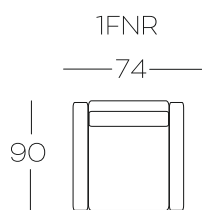

# SOHO

Fotele

wys. 88

Oznaczenia elementów kolekcji

1FNR Fotel