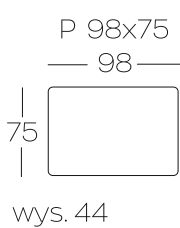

OSLO

Sofy-pufy

OSLO

Oznaczenia elementów kolekcji

3DL Kanapa 3-osobowa z funkcją spania

P 98x75 Puf

P. 75x75 Puf