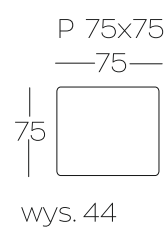

OSLO

Sofy-pufy

OSLO

Oznaczenia elementów kolekcji

3DL Kanapa 3-osobowa z funkcją spania

P 98x75 Puf

P. 75x75 Puf