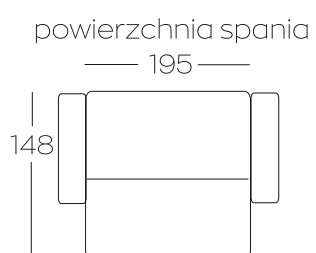

OSLO

Sofy-pufy

OSLO

Oznaczenia elementów kolekcji

3DL Kanapa 3-osobowa z funkcją spania

P 98x75 Puf

P. 75x75 Puf