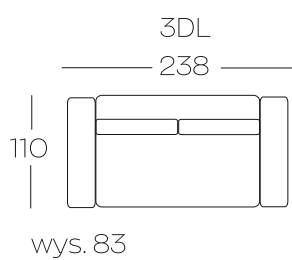

OSLO

Sofy-pufy

OSLO

Oznaczenia elementów kolekcji

3DL Kanapa 3-osobowa z funkcją spania

P 98x75 Puf

P. 75x75 Puf